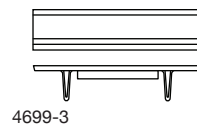

4699-3 LONG JOHN

DUNBAR

DESIGNER:
EDWARD J WORMLEY

	model#	description	dimensions		
			w	d	h
	4699	Coffee Table	48	19	12
	4699-2	Coffee Table	60	19	12
	4699-3	Coffee Table	72	19	12
	4699-4	Coffee Table	84	19	12