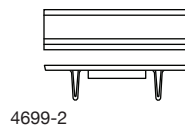

4699-3 LONG JOHN

DUNBAR

DESIGNER:
EDWARD J WORMLEY

	model#	description	dimensions		
			w	d	h
	4699	Coffee Table	48	19	12
	4699-2	Coffee Table	60	19	12
	4699-3	Coffee Table	72	19	12
	4699-4	Coffee Table	84	19	12