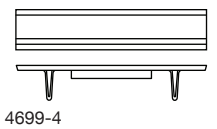

4699-3 LONG JOHN

DUNBAR

DESIGNER:
EDWARD J WORMLEY

	model#	description	dimensions		
			w	d	h
	4699	Coffee Table	48	19	12
	4699-2	Coffee Table	60	19	12
	4699-3	Coffee Table	72	19	12
	4699-4	Coffee Table	84	19	12