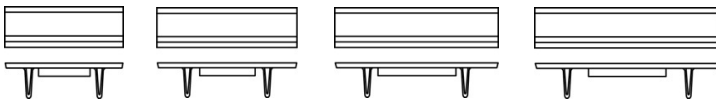

## 4699-3 LONG JOHN

Designer:  
Edward J Wormley

4699

4699-2

4699-3

4699-4

model#	description	dimensions		
		w	d	h
4699	Coffee Table	48	19	12
4699-2	Coffee Table	60	19	12
4699-3	Coffee Table	72	19	12
4699-4	Coffee Table	84	19	12